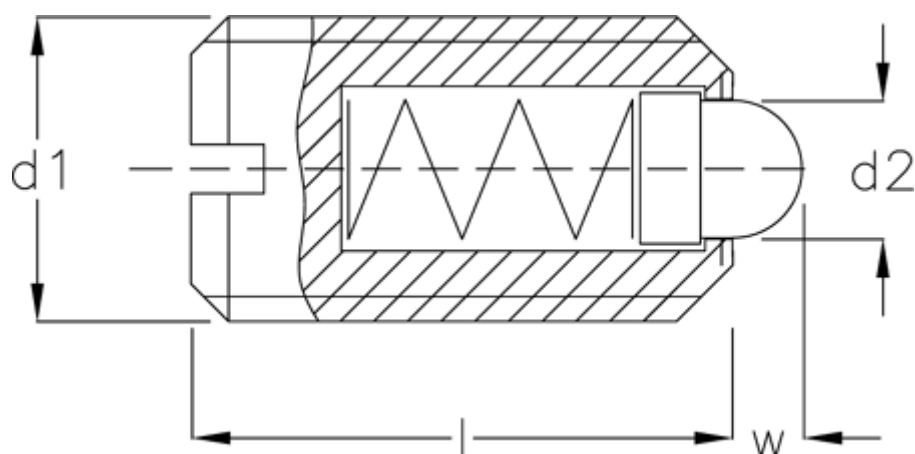

Varenummer: 20882514
Beskrivelse: E+G
Fjedrende trykstykke GN 615.1-M16-BN

Mål

d1	= M16
d2	= 8.5
Fjedertryk N bund	= 78.0
Fjedertryk N top	= 38.0
Længde l	= 24
W	= 4.5